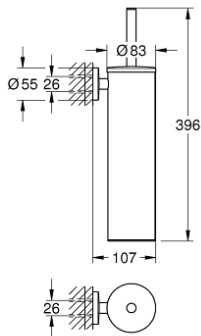

## 40 696 000 ESSENTIALS TOILET BRUSH SET METAL

وصف المنتج:

- اللون: كروم
- الخامة: معدن
- مثبت على الجدار
- تثبيت مخفي
- طلاء كروم GROHE LongLife
- ملائم للرف البرقي (بما في ذلك البراقي والأوتاد)
- black brush head
- removable inner plastic container

## 40 696 000 ESSENTIALS TOILET BRUSH SET METAL

الآن - 2021 رياني، قطع الغيار

1: فرشاة (رقم الطلب: 40743000)

1.1: Brush head (رقم الطلب: 40744K00)

2: Spare cup for brush (رقم الطلب: 40745K00)