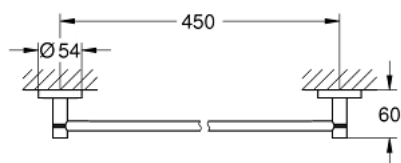

40 688 GN1 ESSENTIALS BARRE PORTE-SERVIETTES

DESCRIPTION DU PRODUIT

- Couleur: cool sunrise brossé
- matériel: métal
- 504 mm (longueur fonctionnelle 450 mm)
- fixations encastrées
- finition GROHE LongLife
- fixation avec vis incluses ou avec colle non incluse
- tenue à l'arrachement : 10 kg max
- la tenue à l'arrachement spécifiée est valable pour une charge statique (appliquée lentement) et pour l'utilisation prévue uniquement