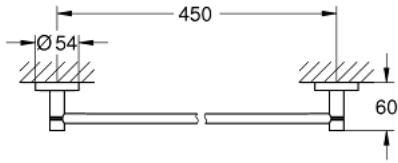

مسطرة مناشف ESSENTIALS 40 688 GN1

وصف المنتج:

• اللون: brushed cool sunrise

• الخامة: معدن

• 504 مم (طول الحفر 450 مم)

• تثبيت مخفي

• طلاء GROHE LongLife

• يباع على حدة

• ملائم للبرغي (بما في ذلك البراغي والأوتاد) أو اللاصق (اللاصق 40 915 000

• holding force: max. 10 kg

the specified holding capacity is valid for static (slowly applied) load and

intended use only