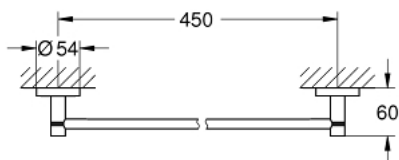

40 688 GL1 ESSENTIALS BARRE PORTE-SERVIETTES

DESCRIPTION DU PRODUIT

- Couleur: cool sunrise
- matériel: métal
- 504 mm (longueur fonctionnelle 450 mm)
- fixations encastrées
- finition GROHE LongLife
- fixation avec vis incluses ou avec colle non incluse
- tenue à l'arrachement : 10 kg max
- la tenue à l'arrachement spécifiée est valable pour une charge statique (appliquée lentement) et pour l'utilisation prévue uniquement