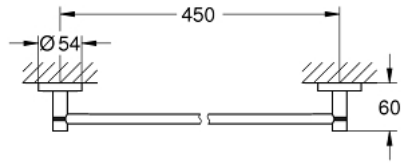

Pure Freude
an Wasser

مسطرة مناشف ESSENTIALS 40 688 GL1

وصف المنتج:

• اللون: cool sunrise

• الخامة: معدن

• 504 مم (طول الحفر 450 مم)

• تثبيت مخفي

• طلاء GROHE LongLife

• يتباع على حدة

• ملائم للرف البرغي (بما في ذلك البراغي والأوتاد) أو اللاصق (اللاصق 40 915 000

• holding force: max. 10 kg

the specified holding capacity is valid for static (slowly applied) load and

intended use only