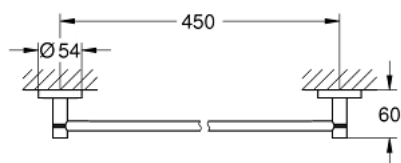

40 688 DL1 ESSENTIALS BARRE PORTE-SERVIETTES

DESCRIPTION DU PRODUIT

- Couleur: warm sunset brossé
- matériel: métal
- 504 mm (longueur fonctionnelle 450 mm)
- fixations encastrées
- finition GROHE LongLife
- fixation avec vis incluses ou avec colle non incluse
- tenue à l'arrachement : 10 kg max
- la tenue à l'arrachement spécifiée est valable pour une charge statique (appliquée lentement) et pour l'utilisation prévue uniquement