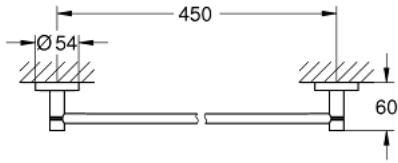

Pure Freude
an Wasser

مسطرة مناشف ESSENTIALS 40 688 DL1

وصف المنتج:

• اللون: brushed warm sunset

• الخامة: معدن

• 504 مم (طول الحفر 450 مم)

• تثبيت مخفي

• طلاء GROHE LongLife

• يتباع على حدة

• ملائم للبرغي (بما في ذلك البراغي والأوتاد) أو اللاصق (اللاصق 40 915 000

• holding force: max. 10 kg

the specified holding capacity is valid for static (slowly applied) load and

intended use only