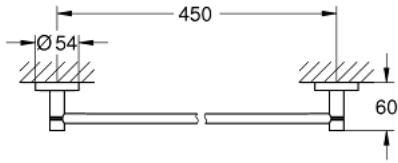

Pure Freude
an Wasser

مسطرة مناشف ESSENTIALS 40 688 DC1

وصف المنتج:

• اللون: supersteel

• الخامة: معدن

• 504 مم (طول الحفر 450 مم)

• تثبيت مخفي

• طلاء GROHE LongLife

• يباع على حدة

• ملائم للبرغي (بما في ذلك البراغي والأوتاد) أو اللاصق (اللاصق 40 915 000

• holding force: max. 10 kg

the specified holding capacity is valid for static (slowly applied) load and

intended use only