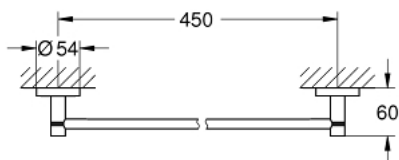

### DESCRIPTION DU PRODUIT

- Couleur: warm sunset
- matériel: métal
- 504 mm (longueur fonctionnelle 450 mm)
- fixations encastrées
- finition GROHE LongLife
- fixation avec vis incluses ou avec colle non incluse
- tenue à l'arrachement : 10 kg max
- la tenue à l'arrachement spécifiée est valable pour une charge statique (appliquée lentement) et pour l'utilisation prévue uniquement