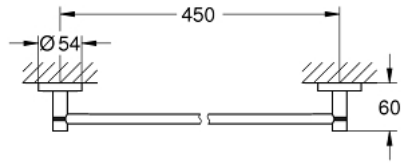

Pure Freude
an Wasser

مسطرة مناشف ESSENTIALS 40 688 DA1

وصف المنتج:

• اللون: warm sunset

• الخامة: معدن

• 504 مم (طول الحفر 450 مم)

• تثبيت مخفي

• طلاء GROHE LongLife

• يتباع على حدة

• ملائم للبرغي (بما في ذلك البراغي والأوتاد) أو اللاصق (اللاصق 40 915 000

• holding force: max. 10 kg

the specified holding capacity is valid for static (slowly applied) load and

intended use only