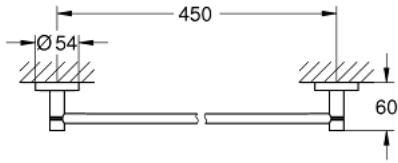

Pure Freude
an Wasser

مسطرة مناشف ESSENTIALS 40 688 AL1

وصف المنتج:

• اللون: brushed hard graphite

• الخامة: معدن

• 504 مم (طول الحفر 450 مم)

• تثبيت مخفي

• طلاء GROHE LongLife

• يتباع على حدة

• ملائم للف البرغي (بما في ذلك البراغي والأوتاد) أو اللاصق (اللاصق 40 915 000

• holding force: max. 10 kg

the specified holding capacity is valid for static (slowly applied) load and

intended use only