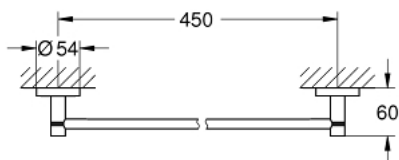

40 688 A01 ESSENTIALS BARRE PORTE-SERVIETTES

DESCRIPTION DU PRODUIT

- Couleur: hard graphite
- matériel: métal
- 504 mm (longueur fonctionnelle 450 mm)
- fixations encastrées
- finition GROHE LongLife
- fixation avec vis incluses ou avec colle non incluse
- tenue à l'arrachement : 10 kg max
- la tenue à l'arrachement spécifiée est valable pour une charge statique (appliquée lentement) et pour l'utilisation prévue uniquement