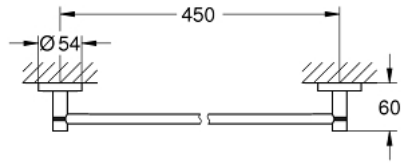

Pure Freude
an Wasser

مسطرة مناشف ESSENTIALS 40 688 A01

وصف المنتج:

• اللون: hard graphite

• الخامة: معدن

• 504 مم (طول الحفر 450 مم)

• تثبيت مخفي

• طلاء GROHE LongLife

• يتباع على حدة

• ملائم للف البرغي (بما في ذلك البراغي والأوتاد) أو اللاصق (اللاصق 40 915 000

• holding force: max. 10 kg

the specified holding capacity is valid for static (slowly applied) load and

intended use only