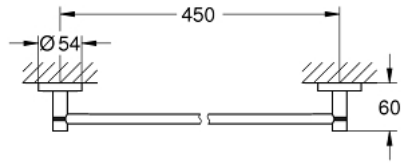

Pure Freude
an Wasser

مسطرة مناشف ESSENTIALS 40 688 001

وصف المنتج:

• اللون: كروم

• الخامة: معدن

• 504 مم (طول الحفر 450 مم)

• تثبيت مخفي

• طلاء كروم GROHE LongLife

• holding force: max. 10 kg

the specified holding capacity is valid for static (slowly applied) load and

intended use only