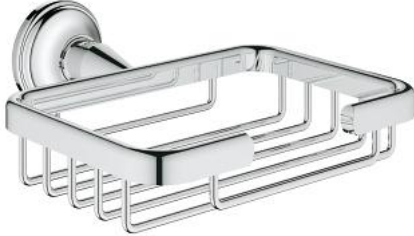

Pure Freude
an Wasser

ESSENTIALS AUTHENTIC 40 659 001 سلة ملء، صغيرة

وصف المنتج:

• اللون: كروم

• الخامة: معدن

• تثبيت مخفي

• طلاء كروم GROHE LongLife