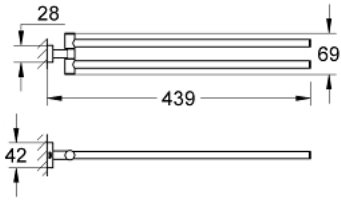

ESSENTIALS CUBE 40 624 001 عامود معدني للمناشف

وصف المنتج:

• اللون: كروم

• الخامة: معدن

• ذراعان، يدوران حول المحور

• 439 مم

• تثبيت مخفي

• طلاء كروم GROHE LongLife