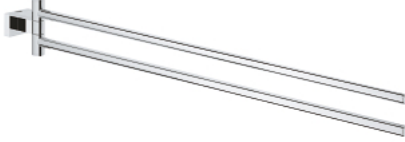

ESSENTIALS CUBE 40 624 001 عامود معدني للمناشف

وصف المنتج:

• اللون: كروم

• الخامة: معدن

• ذراعان، يدوران حول المحور

• 439 مم

• تثبيت مخفي

• طلاء كروم GROHE LongLife