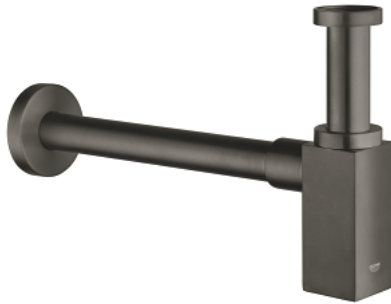

40 564 AL0 SIPHON

DESCRIPTION DU PRODUIT

- Couleur: hard graphite brossé
- pour lavabo
- finition GROHE LongLife
- corps en laiton