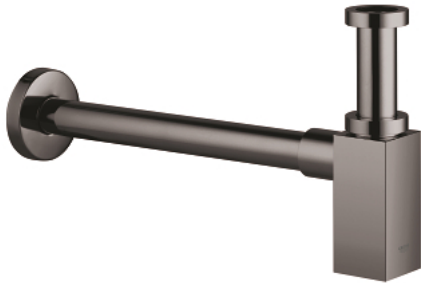

40 564 A00 SIPHON

DESCRIPTION DU PRODUIT

- Couleur: hard graphite
- pour lavabo
- finition GROHE LongLife
- corps en laiton