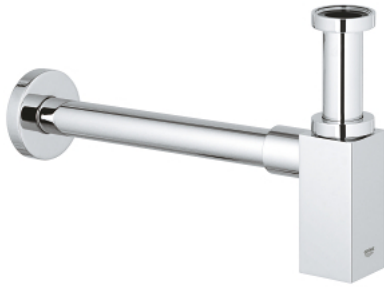

## 40 564 000 SIPHON

### DESCRIPTION DU PRODUIT

- Couleur: chromé
- pour lavabo
- GROHE LongLife finition durable
- corps en laiton