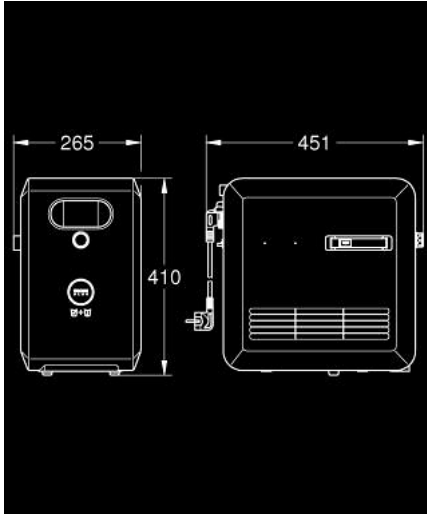

GROHE BLUE PROFESSIONAL 40 554 002 مبرد وفوار

(1/2) وصف المنتج

- تقدم 12 لترات من المياه الباردة في الساعة
- عرض الألوان عن طريق التحكم بالضغط والتدوير
- وحدة تبريد 270 وات، 230 فولت، 50 هرتز
- نوع الحماية IP 21