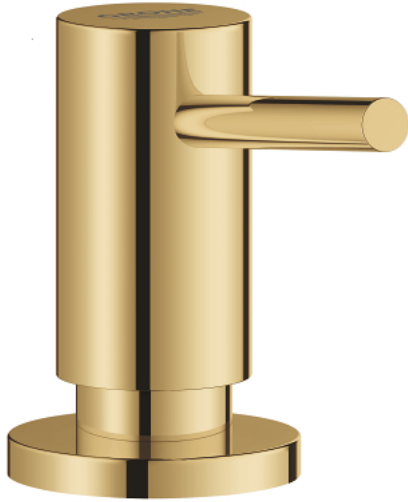

40 535 GL0 **DISTRIBUTEUR DE SAVON COSMOPOLITAN**

DESCRIPTION DU PRODUIT

- Couleur: cool sunrise
- pour savon liquide
- réservoir 500 ml
- finition GROHE LongLife