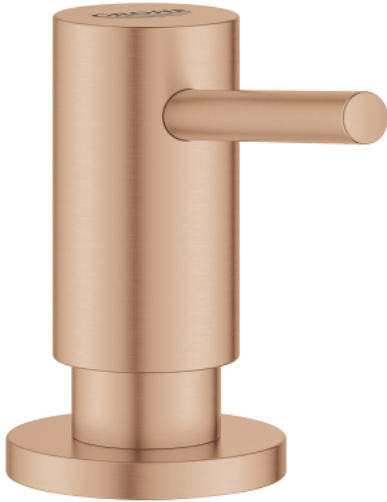

40 535 DL0 **DISTRIBUTEUR DE SAVON COSMOPOLITAN**

DESCRIPTION DU PRODUIT

- Couleur: warm sunset brossé
- pour savon liquide
- réservoir 500 ml
- finition GROHE LongLife