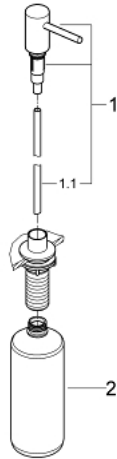

## 40 535 DC0 **COSMOPOLITAN** DISTRIBUTEUR DE SAVON LIQUIDE

### DESCRIPTION DU PRODUIT

- Couleur: supersteel
- pour savon liquide
- réservoir 500 ml
- finition GROHE LongLife

## 40 535 DC0 COSMOPOLITAN DISTRIBUTEUR DE SAVON LIQUIDE

### PIÈCES DE RECHANGE, novembre 2010 – now

1: dispositif de pompage (Numéro de commande 48167DC0)

1.1: tube (Numéro de commande 48168000)

2: réservoir de savon US (Numéro de commande 48169000)