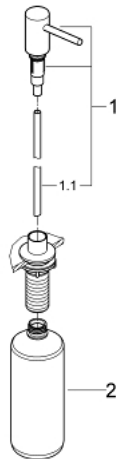

## 40 535 AL0 COSMOPOLITAN DISTRIBUTEUR DE SAVON LIQUIDE

### DESCRIPTION DU PRODUIT

- Couleur: hard graphite brossé
- pour savon liquide
- réservoir 500 ml
- finition GROHE LongLife

### PIÈCES DE RECHANGE, mars 2018 – now

1: dispositif de pompage (Numéro de commande 48167AL0)

1.1: tube (Numéro de commande 48168000)

2: réservoir de savon US (Numéro de commande 48169000)