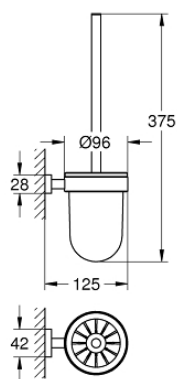

40 513 DC1 ESSENTIALS CUBE PORTE-BALAI DE WC

DESCRIPTION DU PRODUIT

- Couleur: supersteel
- matériel: verre/métal
- montage mural
- fixations encastrées
- finition GROHE LongLife

40 513 DC1 ESSENTIALS CUBE PORTE-BALAI DE WC

PIÈCES DE RECHANGE, octobre 2019 – now

1: Brosse de remplacement (Numéro de commande 40392DC0)

1.1: Tête de brosse pour rechange (Numéro de commande 40791001)

2: Verre de remplacement (Numéro de commande 40393000)