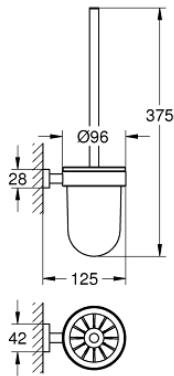

مجموعة فرش حمام ESSENTIALS CUBE 40 513 DC1

وصف المنتج:

- اللون: supersteel
- الخامة: زجاج / معدن
- مثبت على الجدار
- تثبيت مخفي
- طلاء GROHE LongLife

مجموعة فرش حمام ESSENTIALS CUBE 40 513 DC1

الآن - 2019 ربوتكأ، قِطعُ الغيار:

1: فرشاة احتياطية (40392DC0 رقم الطلب:-)

1.1: رأس فرشاة احتياطية (40791001 رقم الطلب:-)

2: كوب احتياطي (40393000 رقم الطلب:-)