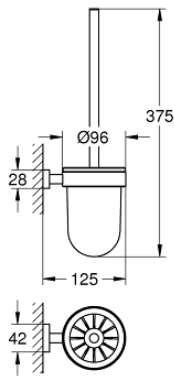

40 513 AL1 ESSENTIALS CUBE PORTE-BALAI DE WC

DESCRIPTION DU PRODUIT

- Couleur: hard graphite brossé
- matériel: verre/métal
- montage mural
- fixations encastrées
- finition GROHE LongLife

40 513 AL1 ESSENTIALS CUBE PORTE-BALAI DE WC

PIÈCES DE RECHANGE, octobre 2019 – now

1: Brosse de remplacement (Numéro de commande 40392AL0)

1.1: Tête de brosse pour rechange (Numéro de commande 40791001)

2: Verre de remplacement (Numéro de commande 40393000)