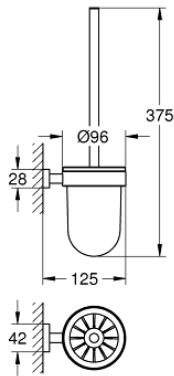

مجموعة فرش حمام ESSENTIALS CUBE 40 513 AL1

وصف المنتج:

• اللون: brushed hard graphite

• الخامة: زجاج / معدن

• مثبت على الجدار

• تثبيت مخفي

• طلاء GROHE LongLife

## مجموعة فرش حمام ESSENTIALS CUBE 40 513 AL1

الآن - 2019 ربوتكأ، قِطعُ الغيار:

1: فرشاة احتياطية (40392AL0 رقم الطلب):

1.1: رأس فرشاة احتياطية (40791001 رقم الطلب):

2: كوب احتياطي (40393000 رقم الطلب):