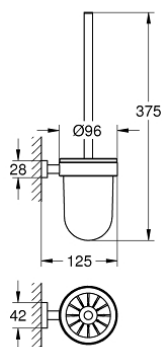

## 40 513 001 ESSENTIALS CUBE PORTE-BALAI DE WC

**PIÈCES DE RECHANGE**, octobre 2014 – now

1: Brosse de remplacement (Numéro de commande 40392000)

1.1: Tête de brosse pour rechange (Numéro de commande 40791001)

2: Verre de remplacement (Numéro de commande 40393000)