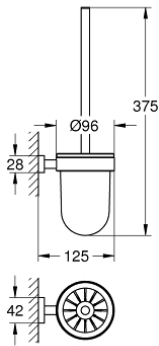

مجموعة فرش حمام ESSENTIALS CUBE 40 513 001

وصف المنتج:

- اللون: كروم
- الخامة: زجاج / معدن
- مثبت على الجدار
- تثبيت مخفي
- طلاء كروم GROHE LongLife

مجموعة فرش حمام ESSENTIALS CUBE 40 513 001

الآن - 2014 ربوتكأ، قِطعُ الغيارُ

1: فرشاة احتياطية (40392000 رقمُ الطلبِ:-)

1.1: رأس فرشاة احتياطية (40791001 رقمُ الطلبِ:-)

2: كوب احتياطي (40393000 رقمُ الطلبِ:-)