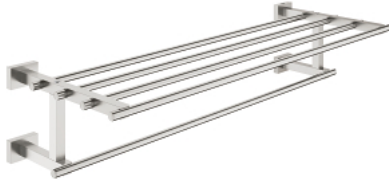

40 512 DC1 ESSENTIALS CUBE MUTLI PORTE-SERVIETTES

DESCRIPTION DU PRODUIT

- Couleur: supersteel
- matériel: métal
- 600 mm (longueur fonctionnelle 558 mm)
- fixations encastrées
- finition GROHE LongLife