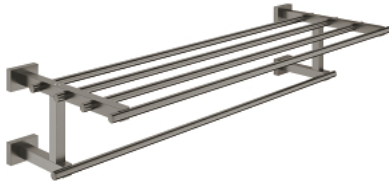

40 512 AL1 ESSENTIALS CUBE MUTLI PORTE-SERVIETTES

DESCRIPTION DU PRODUIT

- Couleur: hard graphite brossé
- matériel: métal
- 600 mm (longueur fonctionnelle 558 mm)
- fixations encastrées
- finition GROHE LongLife