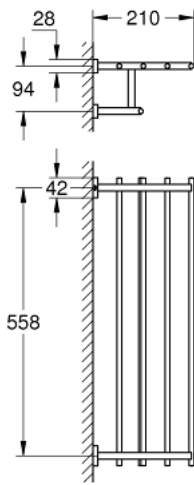

Pure Freude
an Wasser

ESSENTIALS CUBE 40 512 AL1 حامل مناشف متعدد

وصف المنتج:

• اللون: brushed hard graphite

• الخامة: معدن

• 600 مم (طول الحفر 558 مم)

• تثبيت مخفي

• طلاء GROHE LongLife