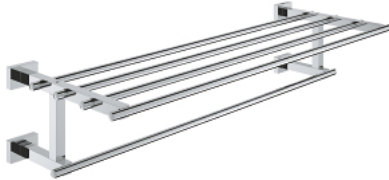

40 512 001 ESSENTIALS CUBE MUTLI PORTE-SERVIETTES

DESCRIPTION DU PRODUIT

- Couleur: chromé
- matériel: métal
- 600 mm (longueur fonctionnelle 558 mm)
- fixations encastrées
- GROHE LongLife finition durable