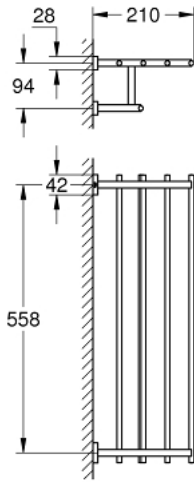

Pure Freude
an Wasser

ESSENTIALS CUBE 40 512 001 حامل مناشف متعدد

وصف المنتج:

• اللون: كروم

• الخامة: معدن

• 600 مم (طول الحفر 558 مم)

• تثبيت مخفي

• طلاء كروم GROHE LongLife