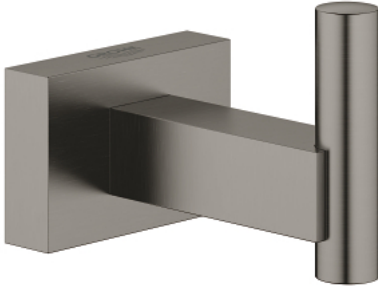

40 511 AL1 ESSENTIALS CUBE PATÈRE MURALE

DESCRIPTION DU PRODUIT

- Couleur: hard graphite brossé
- matériel: métal
- fixations encastrées
- finition GROHE LongLife