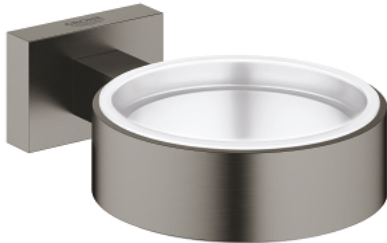

## 40 508 AL1 ESSENTIALS CUBE CADRE SUPPORT

### DESCRIPTION DU PRODUIT

- Couleur: hard graphite brossé
- matériel: métal
- pour verre en cristal (40 372 001)
- porte savon (40 368 001) ou distributeur de savon (40 394 001)
- fixations encastrées
- finition GROHE LongLife