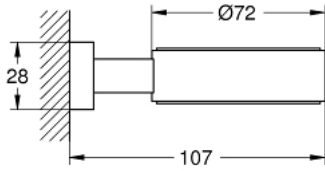

الحامل ESSENTIALS CUBE 40 508 001

وصف المنتج:

• اللون: كروم

• الخامة: معدن

• يناسب الزجاج الكريستالي (40 372 001)

• طبق صابون (40 368 xx1) أو وحدة توزيع الصابون (40 394 xx1)

• تثبيت مخفي

• طلاء كروم GROHE LongLife