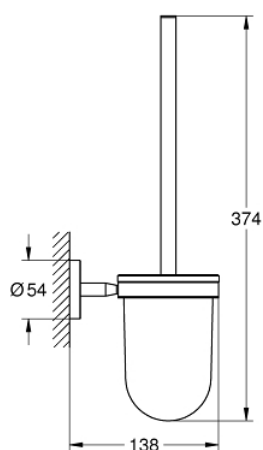

40 463 001 BAUCOSMOPOLITAN PORTE-BALAI DE WC

DESCRIPTION DU PRODUIT

- Couleur: chromé
- matériel: verre/métal
- montage mural
- fixations encastrées
- GROHE LongLife finition durable
- tenue à l'arrachement : 5 kg max
- la tenue à l'arrachement spécifiée est valable pour une charge statique (appliquée lentement) et pour l'utilisation prévue uniquement

40 463 001 BAUCOSMOPOLITAN PORTE-BALAI DE WC

PIÈCES DE RECHANGE, novembre 2014 – now

1: Brosse de remplacement (Numéro de commande 40392000)

1.1: Tête de brosse pour rechange (Numéro de commande 40791001)

2: Verre de remplacement (Numéro de commande 40589000)