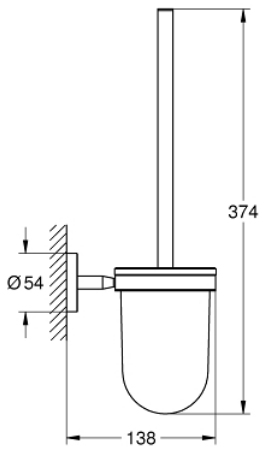

مجموعة فرش حمام BAUCOSMOPOLITAN 40 463 001

وصف المنتج:

• اللون: كروم

• الخامة: زجاج / معدن

• مثبت على الجدار

• تثبيت مخفي

• طلاء كروم GROHE LongLife

• holding force: max. 5 kg

the specified holding capacity is valid for static (slowly applied) load and

intended use only

BAUCOSMOPOLITAN 40 463 001 مجموعة فرش حمام

الآن - 2014 ريم فون, قطع الغيار

1: فرشاة احتياطية (40392000 رقم الطلب:-)

1.1: رأس فرشاة احتياطية (40791001 رقم الطلب:-)

2: كوب احتياطي للفرشاة (40589000 رقم الطلب:-)