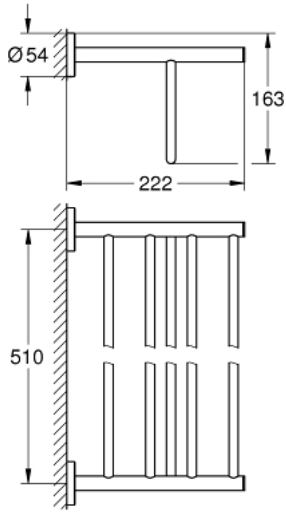

Pure Freude
an Wasser

BAUCOSMOPOLITAN 40 462 001 حامل مناشف متعدد

وصف المنتج:

• اللون: كروم

• الخامة: معدن

• 564 مم (طول الحفر 510 مم)

• تثبيت مخفي

• طلاء كروم GROHE LongLife