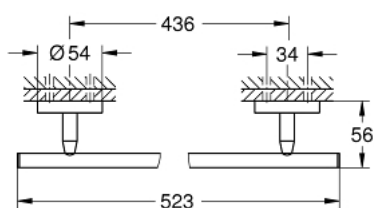

40 459 001 BAUCOSMOPOLITAN BARRE PORTE-SERVIETTES

DESCRIPTION DU PRODUIT

- Couleur: chromé
- matériel: métal
- 522 mm (longueur fonctionnelle 430 mm)
- fixations encastrées
- GROHE LongLife finition durable
- suitable for screwing (including screws and dowels) or gluing (glue 40 915 000 sold separately - 2 x needed)
- tenue à l'arrachement : 10 kg max
- la tenue à l'arrachement spécifiée est valable pour une charge statique (appliquée lentement) et pour l'utilisation prévue uniquement