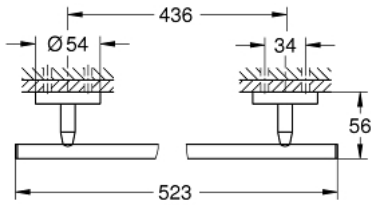

## مسطرة مناشف BAUCOSMOPOLITAN 40 459 001

وصف المنتج:

• اللون: كروم

• الخامة: معدن

• 522 مم (طول الحفر 430 مم)

• تثبيت مخفي

• طلاء كروم GROHE LongLife

• suitable for screwing (including screws and dowels) or gluing (glue 40

915 000 sold separately - 2 x needed)

• holding force: max. 10 kg

the specified holding capacity is valid for static (slowly applied) load and

intended use only