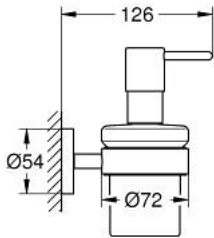

وحدة توزيع الصابون بحامل ESSENTIALS 40 448 DC1

وصف المنتج:

• اللون: supersteel

• الخامة: زجاج / معدن

• كمية الملء 160 مل

• الحامل (40 369 001)

• وحدة توزيع الصابون (40 394 001)

• تثبيت مخفي

• طلاء GROHE LongLife

• يتباع على حدة

• ملائم للرف البرغي (بما في ذلك البراغي والأوتاد) أو اللاصق (اللاصق 40 915 000)

• holding force: max. 5 kg

the specified holding capacity is valid for static (slowly applied) load and

intended use only

وحدة توزيع الصابون بحامل ESSENTIALS 40 448 DC1

الآن - 2016 ريمتس، قطع الغيار

1: وحدة توزيع الصابون (40394DC1 رقم الطلب).