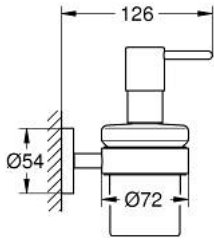

وحدة توزيع الصابون بحامل ESSENTIALS 40 448 001

وصف المنتج:

• اللون: كروم

• الخامة: زجاج / معدن

• كمية الملء 160 مل

• الحامل (40 369 001)

• وحدة توزيع الصابون (40 394 001)

• تثبيت مخفي

• طلاء كروم GROHE LongLife

• holding force: max. 5 kg

the specified holding capacity is valid for static (slowly applied) load and

intended use only

وحدة توزيع الصابون بحامل ESSENTIALS 40 448 001

الآن - 2014 ريمفون، قطع الغيار

1: وحدة توزيع الصابون (رقم الطلب: 40394001)