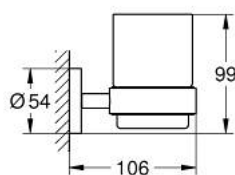

40 447 DC1 ESSENTIALS VERRE EN CRISTAL AVEC SUPPORT

DESCRIPTION DU PRODUIT

- Couleur: supersteel
- matériel: verre/métal
- support (40 369 001)
- verre (40 372 001)
- fixations encastrées
- finition GROHE LongLife
- fixation avec vis incluses ou avec colle non incluse
- tenue à l'arrachement : 5 kg max
- la tenue à l'arrachement spécifiée est valable pour une charge statique (appliquée lentement) et pour l'utilisation prévue uniquement

40 447 DC1 ESSENTIALS VERRE EN CRISTAL AVEC SUPPORT

PIÈCES DE RECHANGE, septembre 2016 – now

1: Verre en cristal (Numéro de commande 40372001)