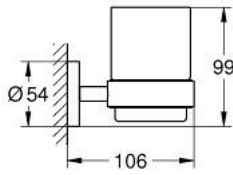

زجاج كريستالي بحامل ESSENTIALS 40 447 DC1

وصف المنتج:

• اللون: supersteel

• الخامة: زجاج / معدن

• الحامل (40 369 001)

• كوب زجاجي (40 372 001)

• تثبيت مخفي

• طلاء GROHE LongLife

• يباع على حدة

• ملائم للف البرغي (بما في ذلك البراغي والأوتاد) أو اللاصق (اللاصق 40 915 000)

• holding force: max. 5 kg

the specified holding capacity is valid for static (slowly applied) load and

intended use only