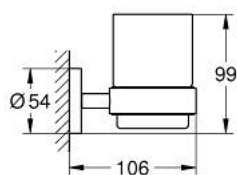

### DESCRIPTION DU PRODUIT

- Couleur: chromé
- matériel: verre/métal
- support (40 369 001)
- verre (40 372 001)
- fixations encastrées
- GROHE LongLife finition durable
- tenue à l'arrachement : 5 kg max
- la tenue à l'arrachement spécifiée est valable pour une charge statique (appliquée lentement) et pour l'utilisation prévue uniquement