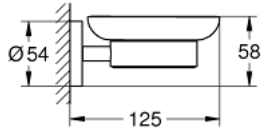

## طبق صابون بحامل ESSENTIALS 40 444 DC1

وصف المنتج:

• اللون: supersteel

• الخامة: زجاج / معدن

• الحامل (40 369 001)

• طبق صابون (40 368 001)

• تثبيت مخفي

• طلاء GROHE LongLife

• يباع على حدة

• ملائم للف البرغي (بما في ذلك البراغي والأوتاد) أو اللاصق (اللاصق 40 915 000)

• holding force: max. 5 kg

the specified holding capacity is valid for static (slowly applied) load and

intended use only