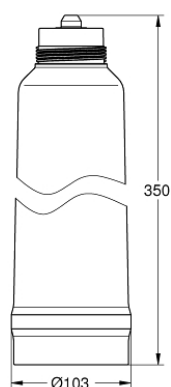

40 412 001 GROHE BLUE FILTER L-SIZE

DESCRIPTION DU PRODUIT

- filtre de remplacement BWT pour les systèmes d'eau GROHE Blue et GROHE Red
- capacité 2500 litres à 20° dKH
- réduit les substances responsables du goût et de l'odeur, par exemple le chlore
- réduit les substances tels que le calcaire et les métaux lourds
- not suitable for GROHE Blue Home
- compatible with GROHE Blue Professional, GROHE Blue Pure and GROHE Red